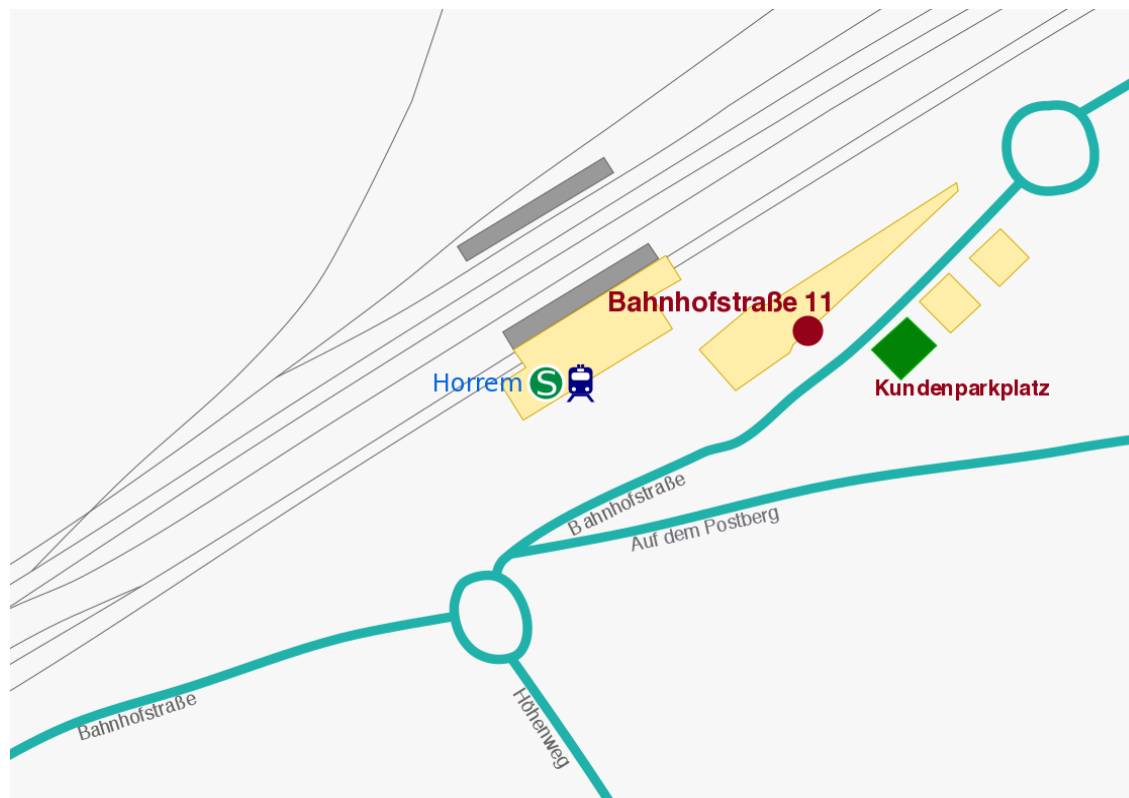

Anreise mit dem Auto

- Aus Richtung Köln kommend folgen Sie am Autobahnkreuz Köln-West den Schildern Autobahn A4 Richtung Aachen.
- Nach etwa 12km, am Autobahnkreuz Kerpen folgen Sie den Schildern Autobahn A61 Richtung Kerpen/Koblenz.
- Nach etwa 500m nutzen Sie den mittleren Fahrstreifen, um sich an der Gabelung links zu halten und dann den Schildern Autobahn A4 Richtung Eindhoven/Aachen/Kerpen zu folgen.
- An der Ausfahrt Kerpen verlassen Sie die Autobahn, folgen den Schildern Richtung Horrem/Sintdorf und nutzen den mittleren Fahrstreifen, um links auf die Ertalstraße abzubiegen.
- Dieser folgen Sie, bis Sie nach etwa 2km links auf die Ertstraße abbiegen. Die Ertstraße geht nach etwa 1km in die Rathausstraße über.

Auf der unserem Bürogebäude gegenüberliegenden Straßenseite finden Sie einen Kundenparkplatz

- Nach weiteren 500m biegen Sie rechts ab auf die Hauptstraße und kurz darauf links auf die Bahnhofstraße.
- Im Kreisverkehr nehmen Sie die zweite Ausfahrt, um auf der Bahnhofstraße zu bleiben. Unser Büro liegt in Fahrtrichtung auf der linken Seite.