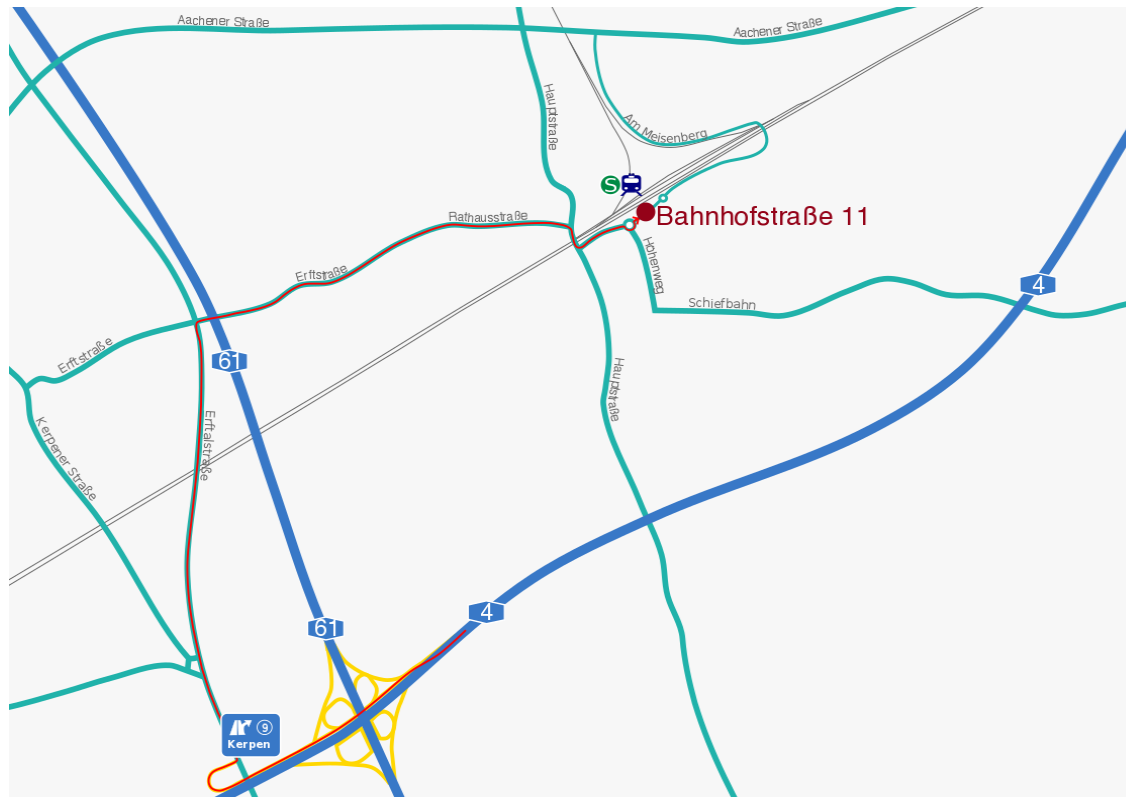

Anreise mit dem Auto

- Aus Richtung Köln kommend folgen Sie am Autobahnkreuz Köln-West den Schildern Autobahn A4 Richtung Aachen.
- Nach etwa 12km, am Autobahnkreuz Kerpen folgen Sie den Schildern Autobahn A61 Richtung Kerpen/Koblenz.
- Nach etwa 500m nutzen Sie den mittleren Fahrstreifen, um sich an der Gabelung links zu halten und dann den Schildern Autobahn A4 Richtung Eindhoven/Aachen/Kerpen zu folgen.
- An der Ausfahrt Kerpen verlassen Sie die Autobahn, folgen den Schildern Richtung Horrem/Sintdorf und nutzen den mittleren Fahrstreifen, um links auf die Ertalstraße abzubiegen.
- Dieser folgen Sie, bis Sie nach etwa 2km links auf die Ertstraße abbiegen. Die Ertstraße geht nach etwa 1km in die Rathausstraße über.

Auf der unserem Bürogebäude gegenüberliegenden Straßenseite finden Sie einen Kundenparkplatz

- Nach weiteren 500m biegen Sie rechts ab auf die Hauptstraße und kurz darauf links auf die Bahnhofstraße.
- Im Kreisverkehr nehmen Sie die zweite Ausfahrt, um auf der Bahnhofstraße zu bleiben. Unser Büro liegt in Fahrtrichtung auf der linken Seite.